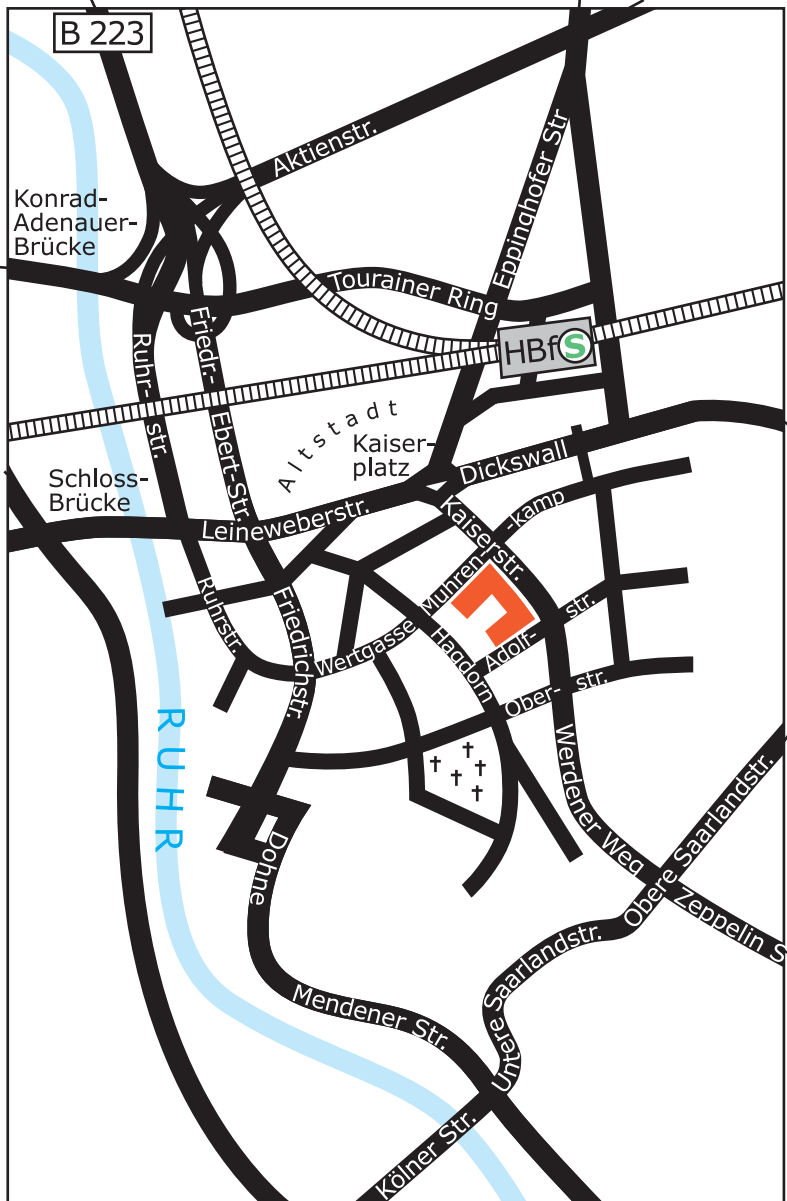

Gute Anreise!

St. Marien-Hospital
 Mülheim an der Ruhr GmbH
 Kaiserstr. 50
 45468 Mülheim/Ruhr
 Tel. 0208-305-0

Duisburg

Arnheim

MH-Styrum

A 40

MH-Dümpten

AK Dui-Kaiserberg

Oberhausener Str.

Mellinghofer Str.

MH-Winkkamen

MH-Heißen

B 223

Konrad-Adenauer-Brücke

Aktienstr.

Tourainer Ring

HBf

B 223

Schloss-Brücke

Altstadt
Kaiserplatz

Dickswall

Ruhr-str.

Leineweberstr.

Kaiser-kamp

B 1

A 3

RUHR

Friedr.-Ebert-Str.

Münster-Str.

Adolf-Str.

Wertgasse

Haarbrunn-Str.