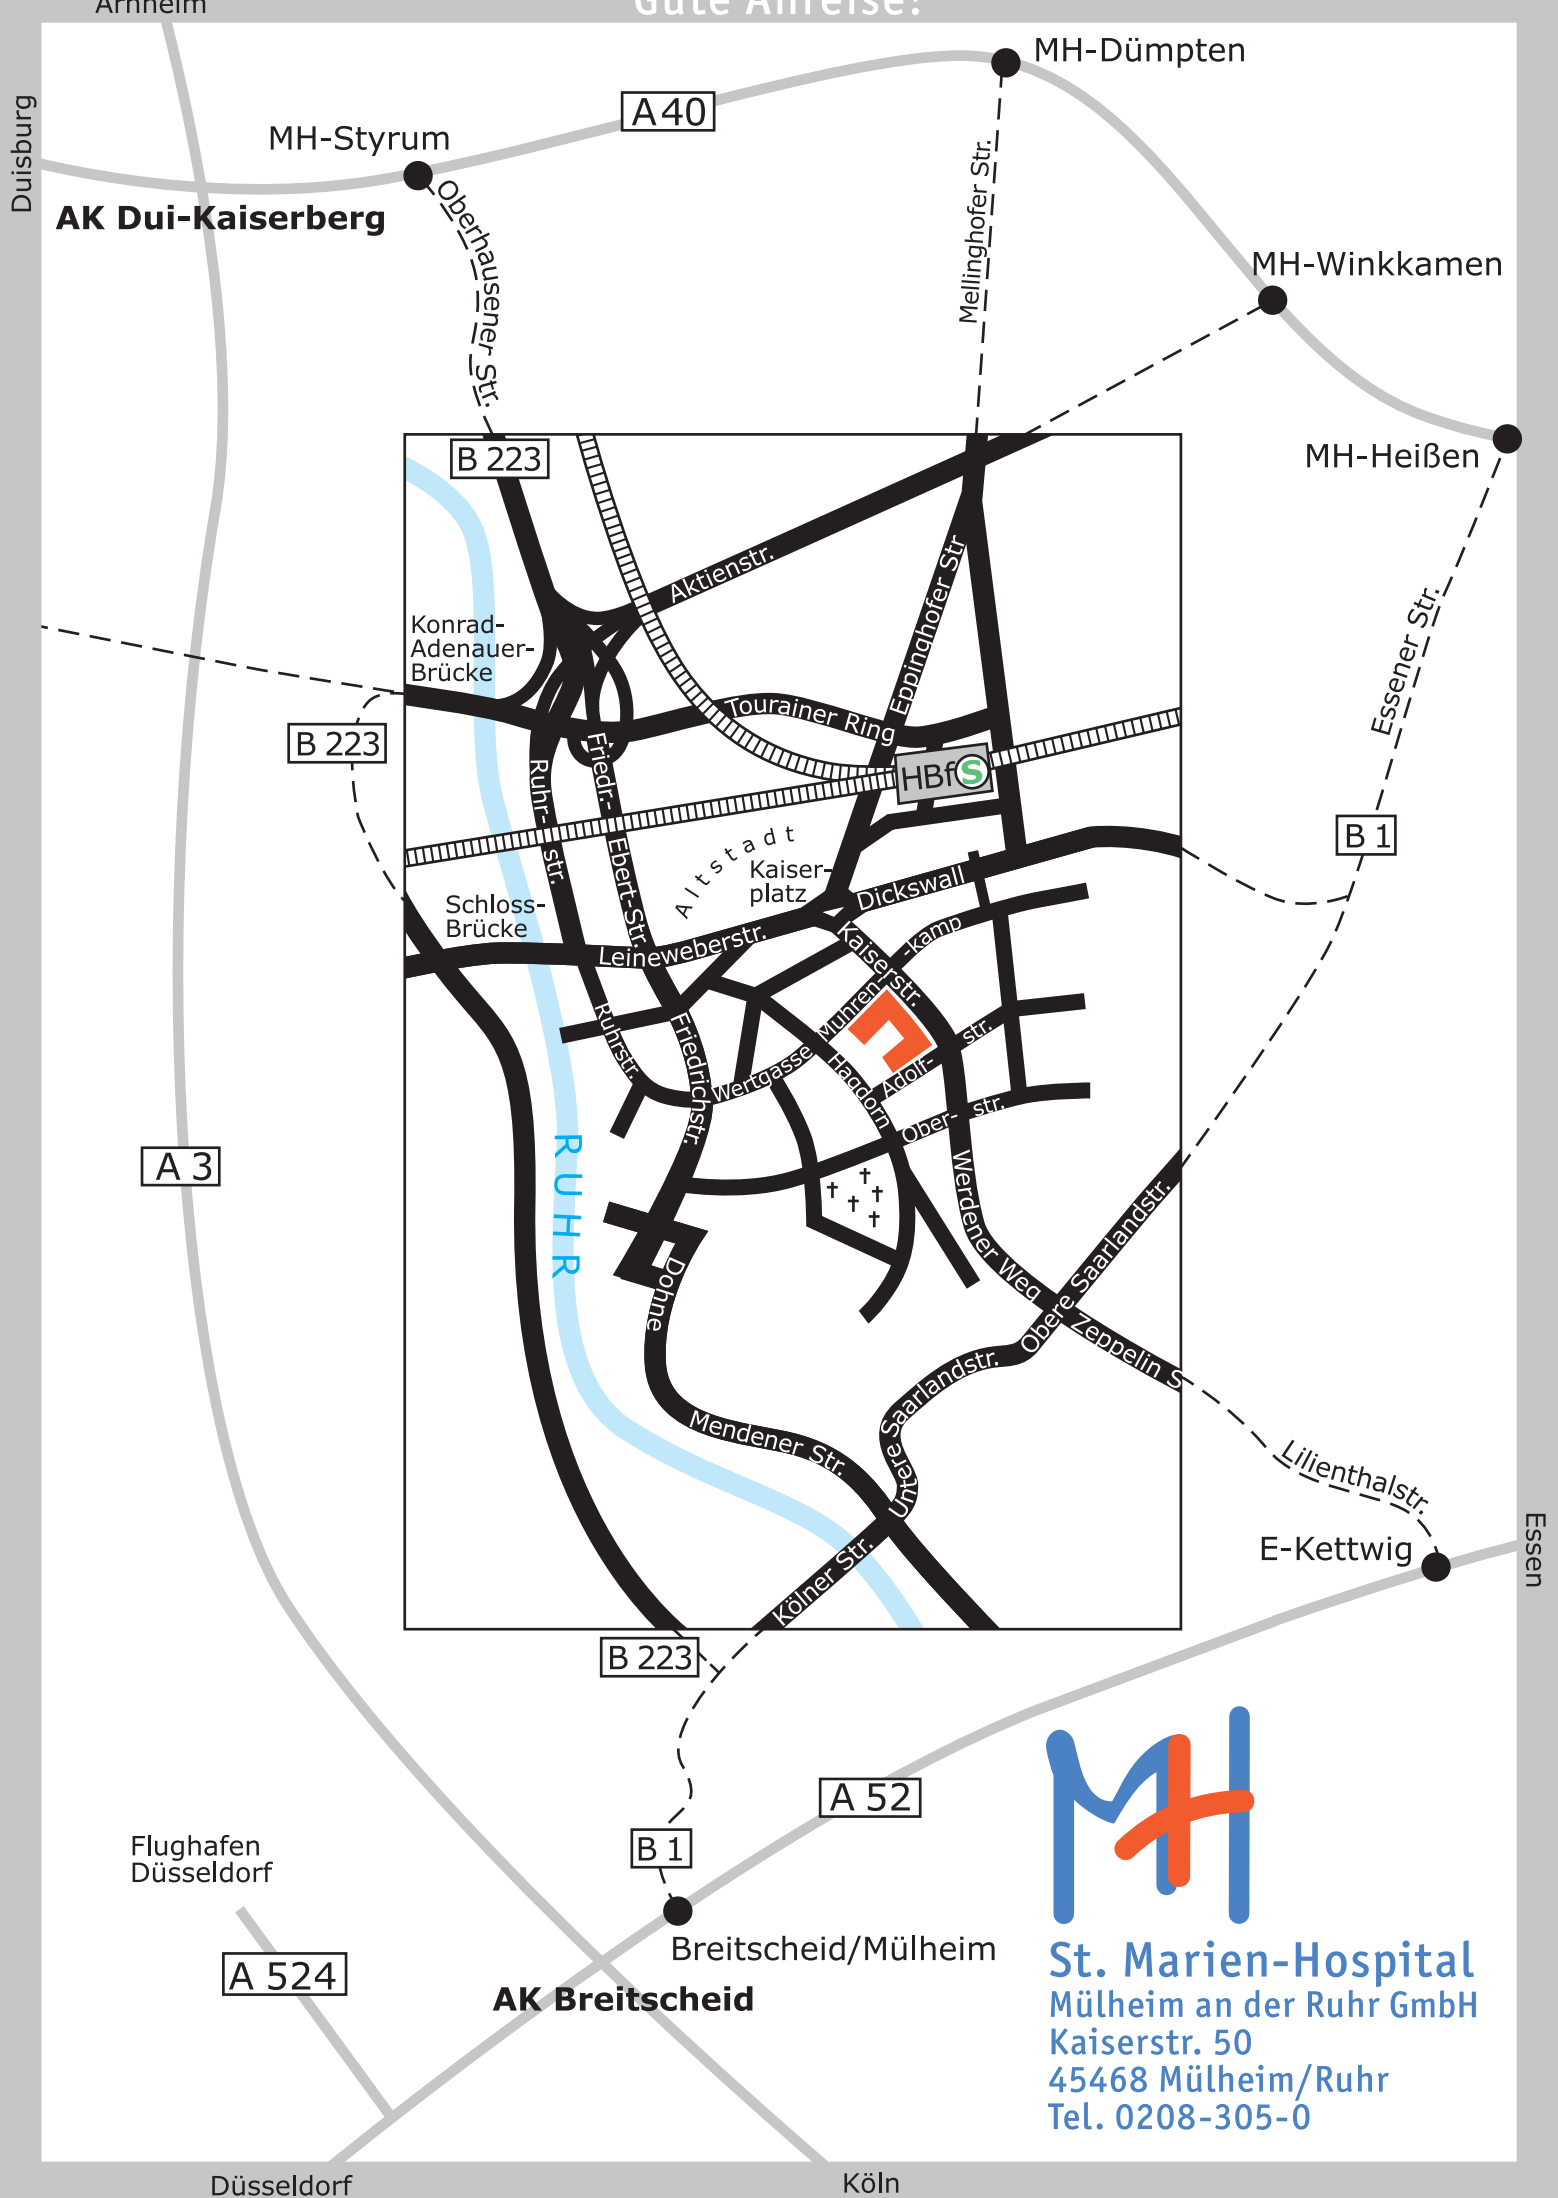

Gute Anreise!

St. Marien-Hospital
 Mülheim an der Ruhr GmbH
 Kaiserstr. 50
 45468 Mülheim/Ruhr
 Tel. 0208-305-0

Duisburg

Arnheim

MH-Styrum

A 40

MH-Dümpten

AK Dui-Kaiserberg

Oberhausener Str.

Mellinghofer Str.

MH-Winkkamen

MH-Heißen

B 223

Konrad-Adenauer-Brücke

Aktienstr.

Tourainer Ring

HBf

B 223

Schloss-Brücke

Altstadt
Kaiserplatz

Dickswall

Ruhr-str.

Leineweberstr.

Kaiser-kamp

B 1

A 3

RUHR

Friedr.-Ebert-Str.

Münster-Str.

Adolf-Str.

Wertgasse

Haarbrunn-Str.